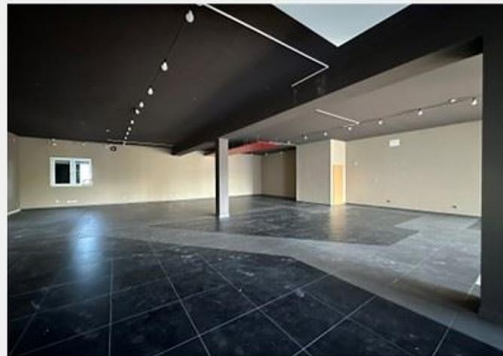

91154 Roth , Mittelfr Werstatt in Roth zu vermieten

Telefon: 09187 902959
Ihr zuverlässiger Partner in Sachen Immobilien.

**OI OTTMANN
IMMOBILIEN**

Gewerbeeinheit in Roth zu vermieten

1.500 €
Kaltmiete

200 m²
Gesamtfläche

200 m²
Gesamtfläche

Ihr Ansprechpartner

Ottmann Immobilien GbR
Norbert & Sebastian Ottmann
Tel.: 09187 / 90 29 59
info@ottmann-immobilien.de

E-Mail: info@ottmann-immobilien.de · www.ottmann-immobilien.de

Flächen & Zimmer

Gesamtfläche	200 m²
Lagerfläche	200 m²

Energieausweis

Baujahr (Haus)	2017

Allgemeine Infos

verfügbar ab	15.03.2024

Preise & Kosten

Kaltmiete	1.500 €
Nebenkosten	350 €
Mietpreis / qm	7,5 €
provisionspflichtig	×
Kaution	3.000 €

Zustand

Baujahr	2017